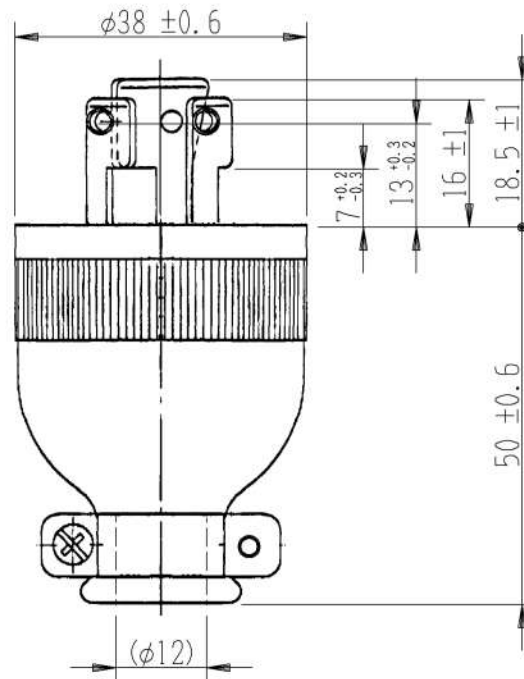

製
番

1295

製
品
名

引掛差込みプラグ
2極接地極付 15A-125V

特定電気用品

第三角法 2 : 1

製造中止

2023年03月31日