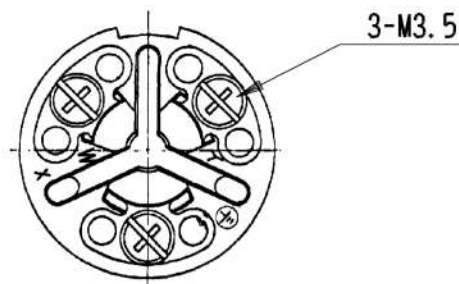

製
番

1295

製
品
名

引掛差込みプラグ
2極接地極付 15A-125V

特定電気用品

第三角法 2 : 1

製造中止

2023年03月31日