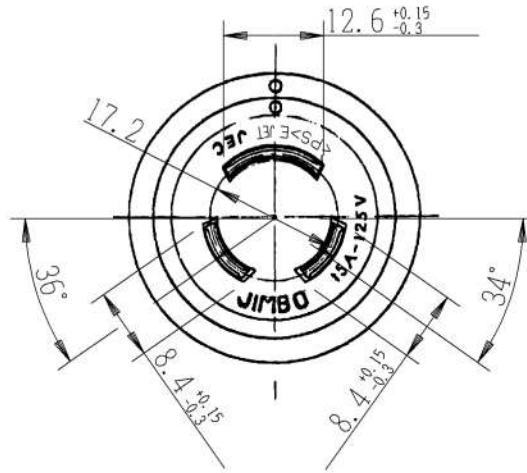

製
番

1295

製
品
名

引掛差込みプラグ
2極接地極付 15A-125V

特定電気用品

第三角法 2 : 1

製造中止

2023年03月31日