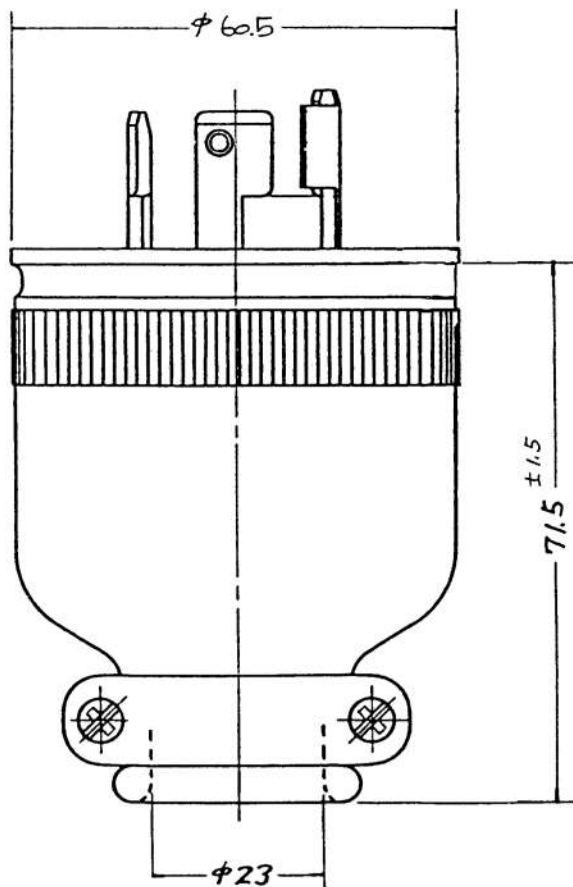

製
番

1257

製
品
名

引掛差込みプラグ
3極接地極付 30A-250V

特定電気用品

第三角法

製造中止

2023年03月31日