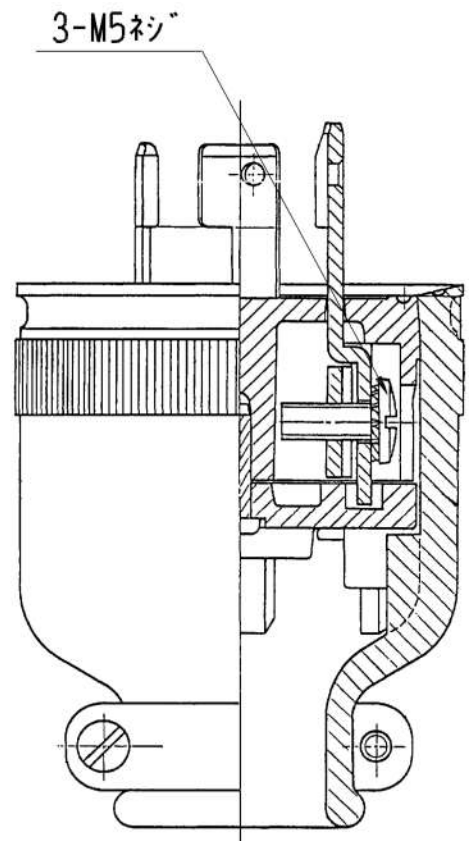

製
番

1257

製
品
名

引掛差込みプラグ
3極接地極付 30A-250V

特定電気用品

第三角法

製造中止

2023年03月31日