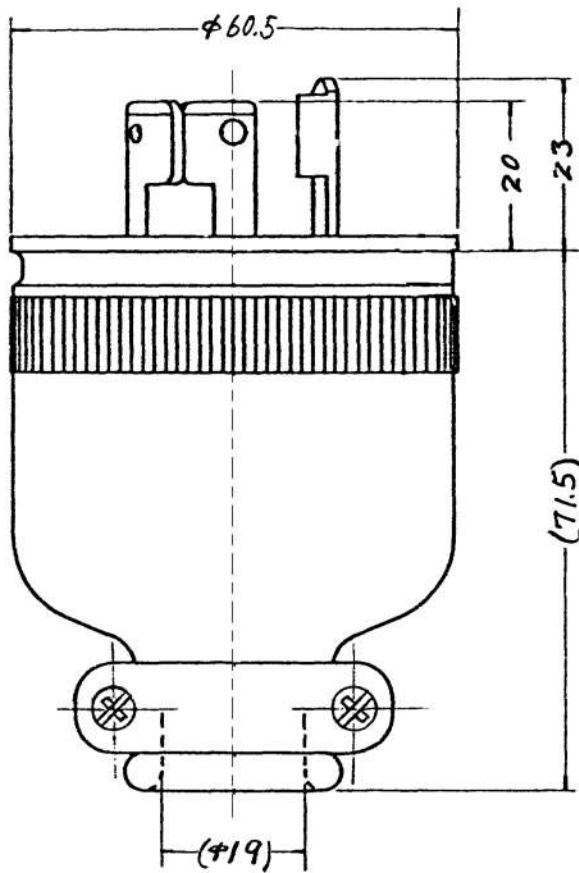

製
番

1256

製
品
名

引掛差込みプラグ

3極 30A-250V

特定電気用品

第三角法

製造中止予定

2023年03月31日

※ 仕様及び外観は商品改良のため、予告なく変更する事がありますので、都度、最新版をご確認ください。

作
成

2017年05月12日

神保電器株式会社