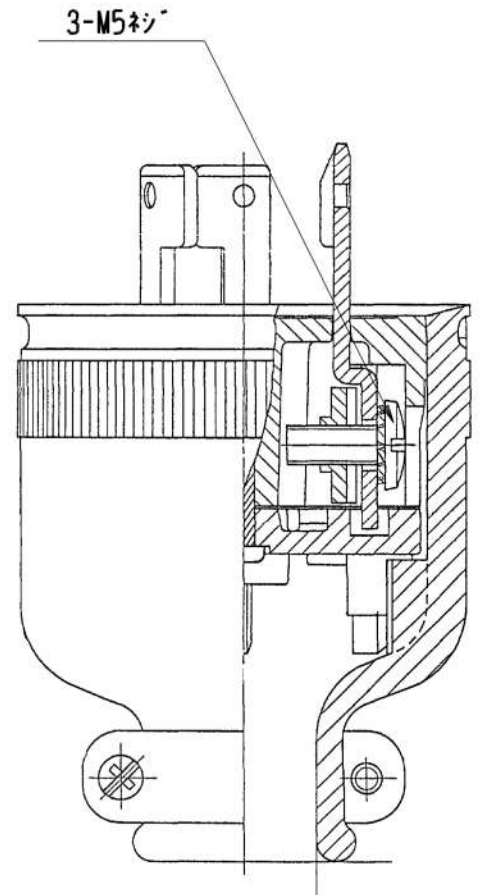

製
番

1256

製
品
名

引掛差込みプラグ

3極 30A-250V

特定電気用品

第三角法

製造中止予定

2023年03月31日

※ 仕様及び外観は商品改良のため、予告なく変更する事がありますので、都度、最新版をご確認ください。

作
成

2017年05月12日

神保電器株式会社