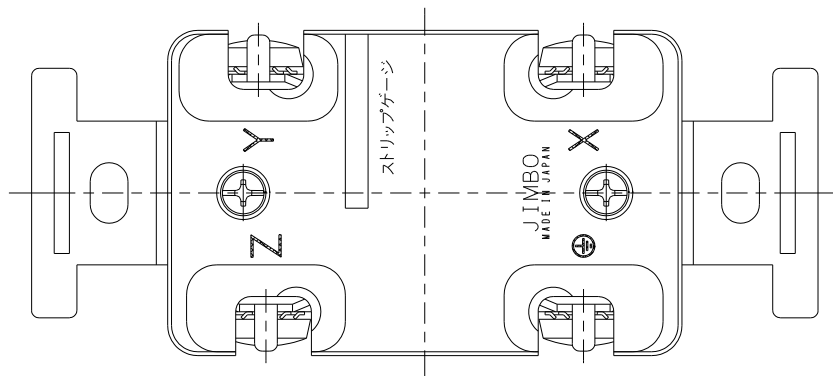

製 番	1 2 5 4	製 品 名	埋込引掛コンセント	特定電気用品
			3極接地極付 30A - 250V	第三角法

製造中止
2023年03月31日

※ 仕様及び外観は商品改良のため、予告なく変更する事がありますので、都度、最新版をご確認ください。

作 成	2020年07月06日	 神保電器株式会社
--------	-------------	--