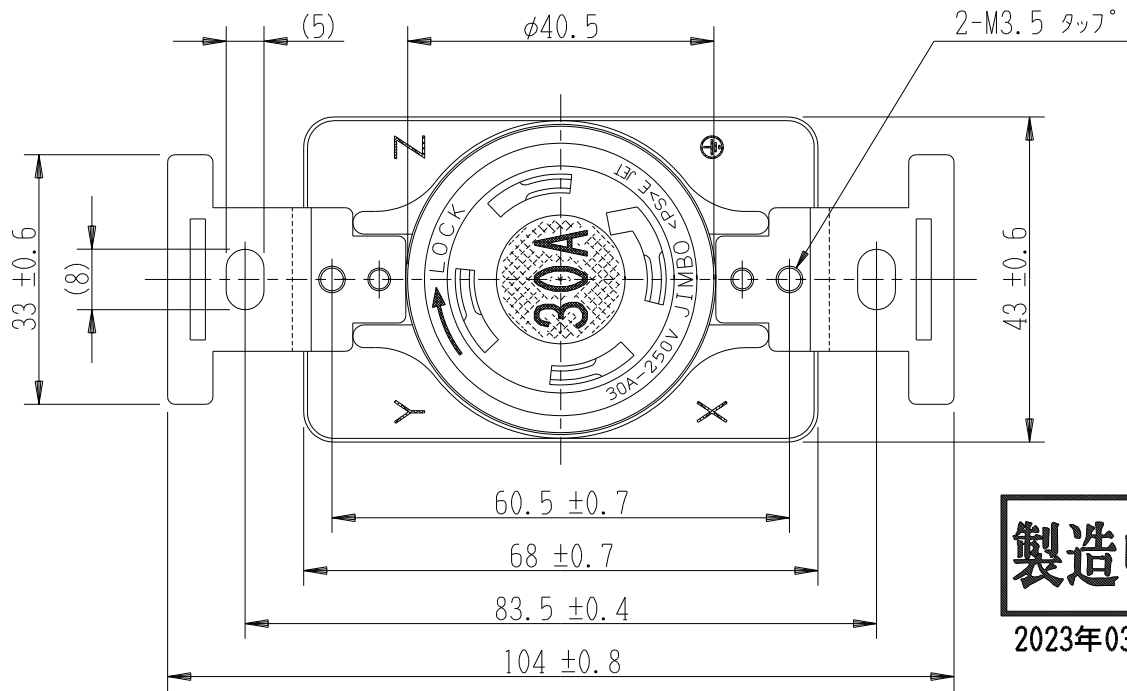

製 番	1 2 5 4	製 品 名	埋込引掛コンセント	特定電気用品
			3極接地極付 30A - 250V	第三角法

製造中止
2023年03月31日

※ 仕様及び外観は商品改良のため、予告なく変更する事がありますので、都度、最新版をご確認ください。

作 成	2020年07月06日	 神保電器株式会社
--------	-------------	--