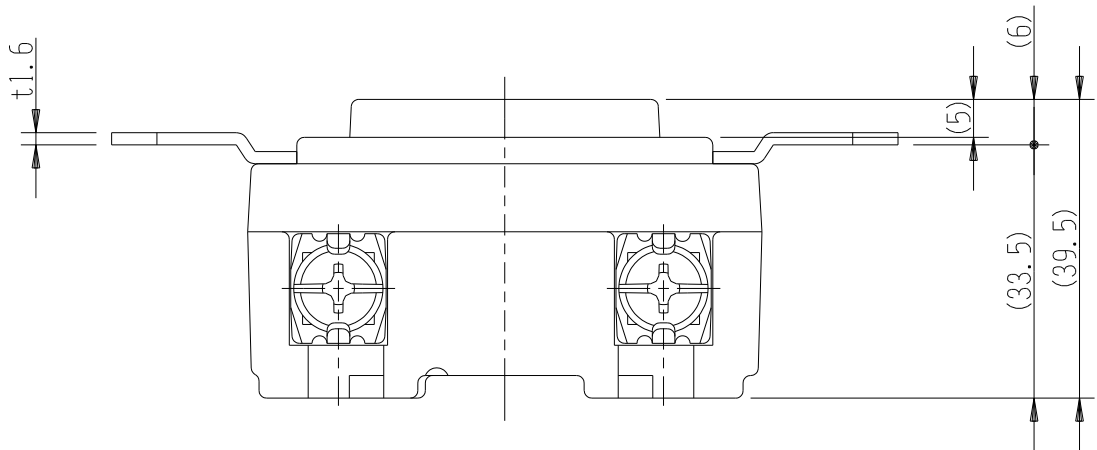

製 番	1 2 5 4	製 品 名	埋込引掛コンセント	特定電気用品
			3極接地極付 30A - 250V	第三角法

製造中止
2023年03月31日

※ 仕様及び外観は商品改良のため、予告なく変更する事がありますので、都度、最新版をご確認ください。

作 成	2020年07月06日	 神保電器株式会社
--------	-------------	--