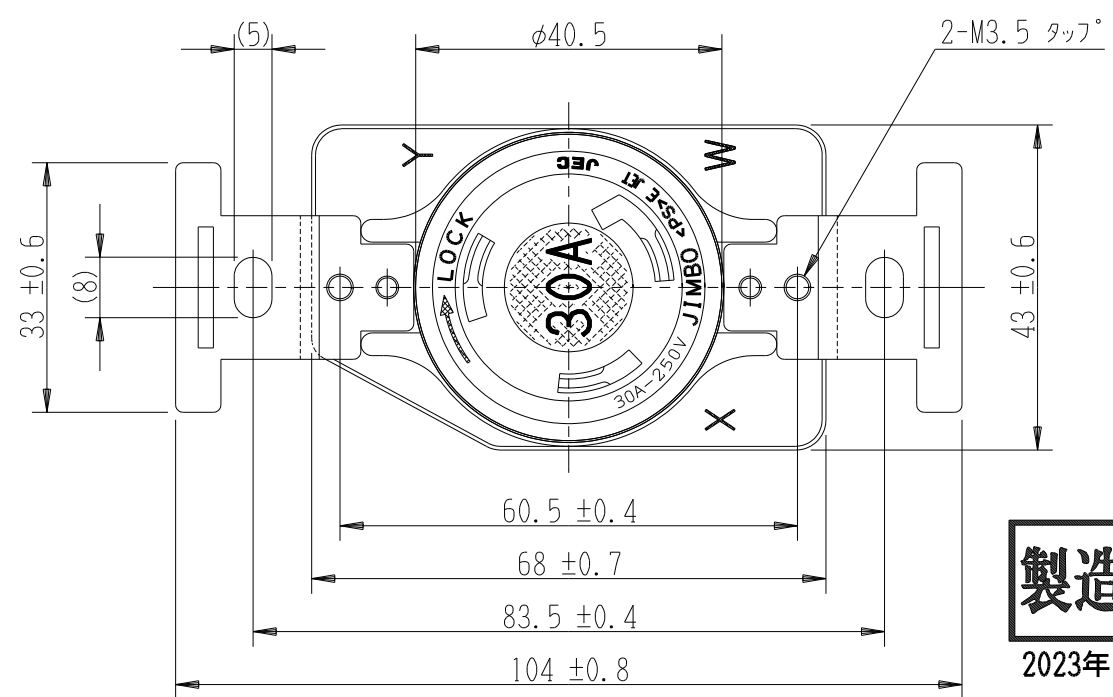

製 番	1 2 5 3	製 品 名	引掛埋込コンセント	特定電気用品
			3極 30A-250V	第三角法

製造中止
2023年03月31日

※ 仕様及び外観は商品改良のため、予告なく変更する事がありますので、都度、最新版をご確認ください。