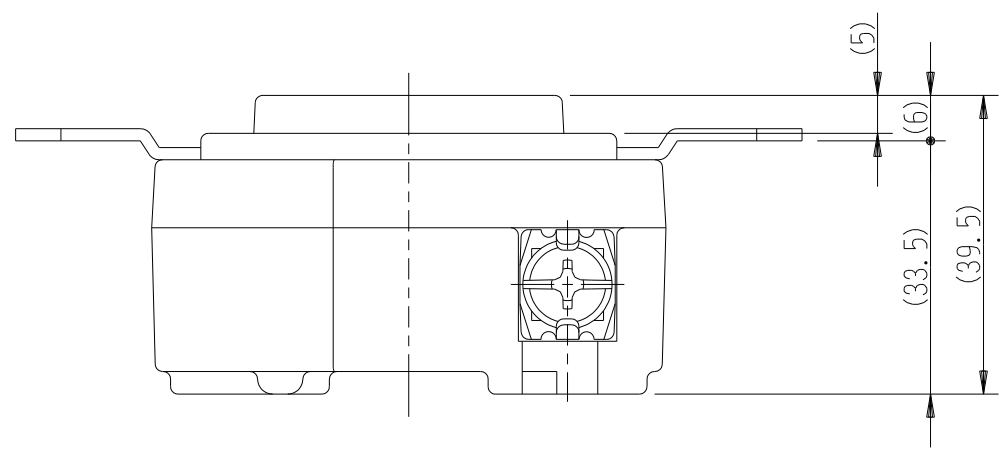

製 番	1 2 5 3	製 品 名	引掛埋込コンセント	特定電気用品
			3極 30A-250V	第三角法

製造中止
2023年03月31日

※ 仕様及び外観は商品改良のため、予告なく変更する事がありますので、都度、最新版をご確認ください。