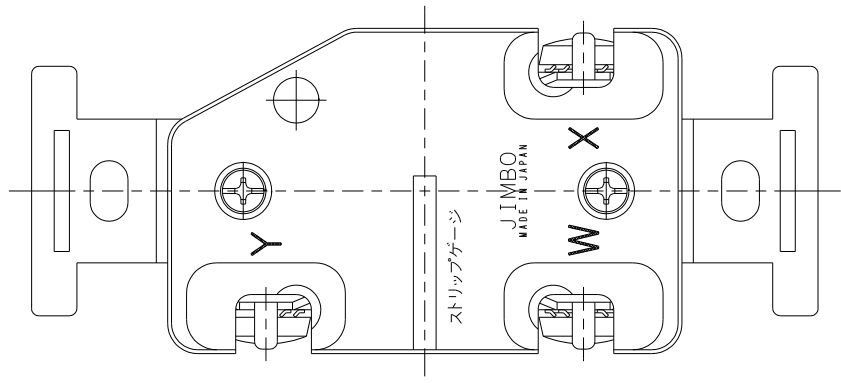

製 番	1 2 5 3	製 品 名	引掛埋込コンセント	特定電気用品
			3極 30A-250V	第三角法

製造中止
2023年03月31日

※ 仕様及び外観は商品改良のため、予告なく変更する事がありますので、都度、最新版をご確認ください。