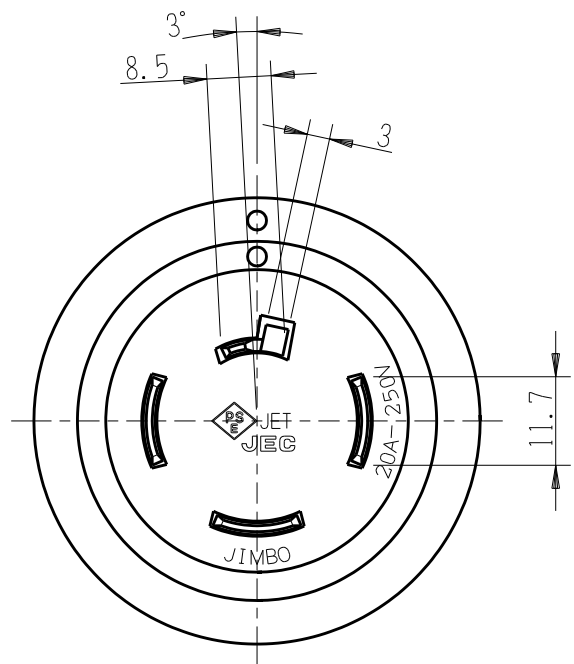

製 番	1 2 4 8	製 品 名	引掛差込みプラグ	特定電気用品
			3極接地極付 20A-250V	第三角法

製造中止

2023年03月31日

※ 仕様及び外観は商品改良のため、予告なく変更する事がありますので、都度、最新版をご確認ください。