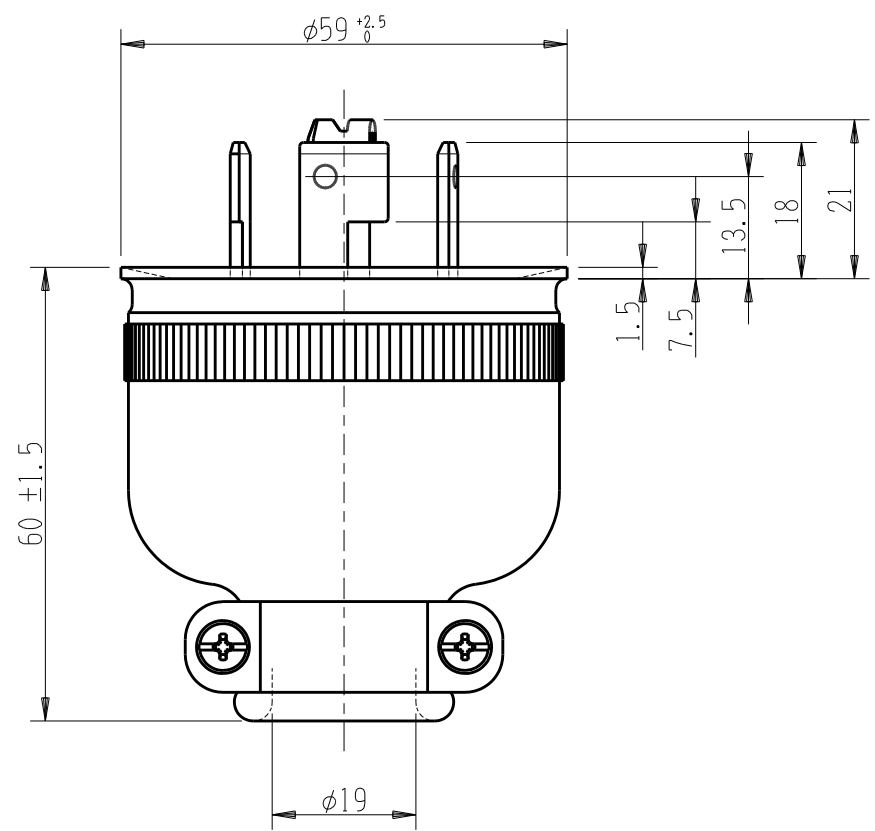

製 番	1 2 4 8	製 品 名	引掛差込みプラグ	特定電気用品
			3極接地極付 20A-250V	第三角法

製造中止

2023年03月31日

※ 仕様及び外観は商品改良のため、予告なく変更する事がありますので、都度、最新版をご確認ください。