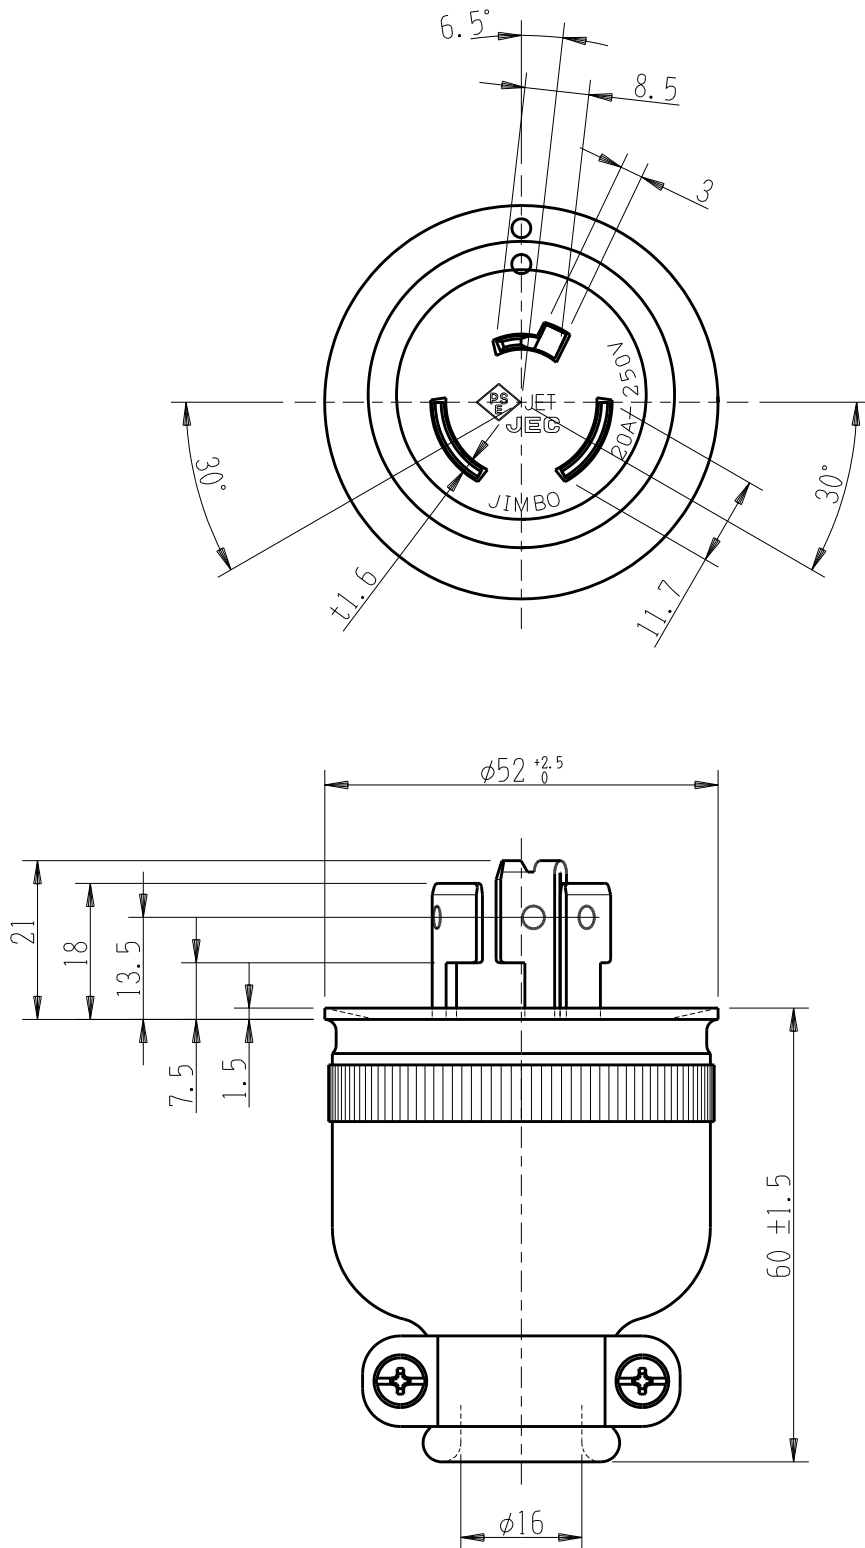

製 番	1 2 4 7	製 品 名	引掛差込みプラグ	特定電気用品
			3極 20A-250V	第三角法

製造中止

2023年03月31日

※ 仕様及び外観は商品改良のため、予告なく変更する事がありますので、都度、最新版をご確認ください。

作 成	2019年06月26日	 神保電器株式会社
--------	-------------	--