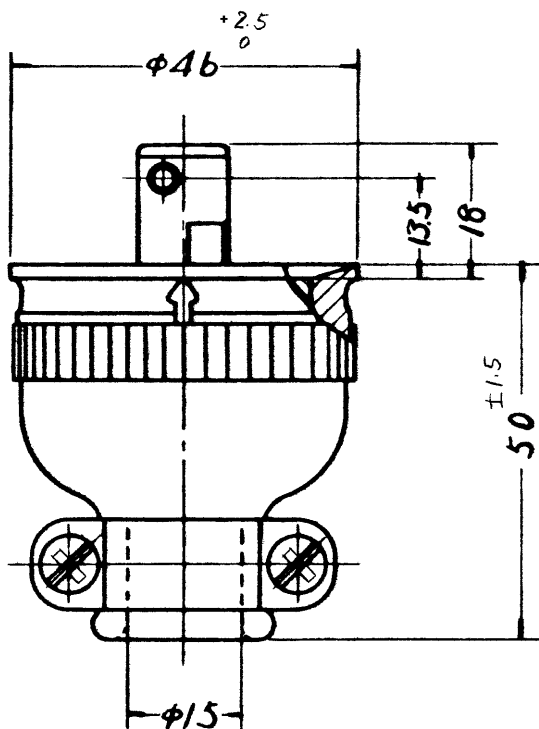

※ 仕様及び外観は商品改良のため、予告なく変更する事がありますので、都度、最新版をご確認ください。

作
成

2017年05月12日

神保電器株式会社