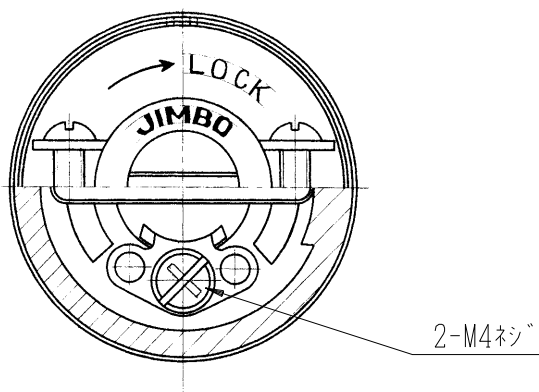

※ 仕様及び外観は商品改良のため、予告なく変更する事がありますので、都度、最新版をご確認ください。

作
成

2017年05月12日

神保電器株式会社