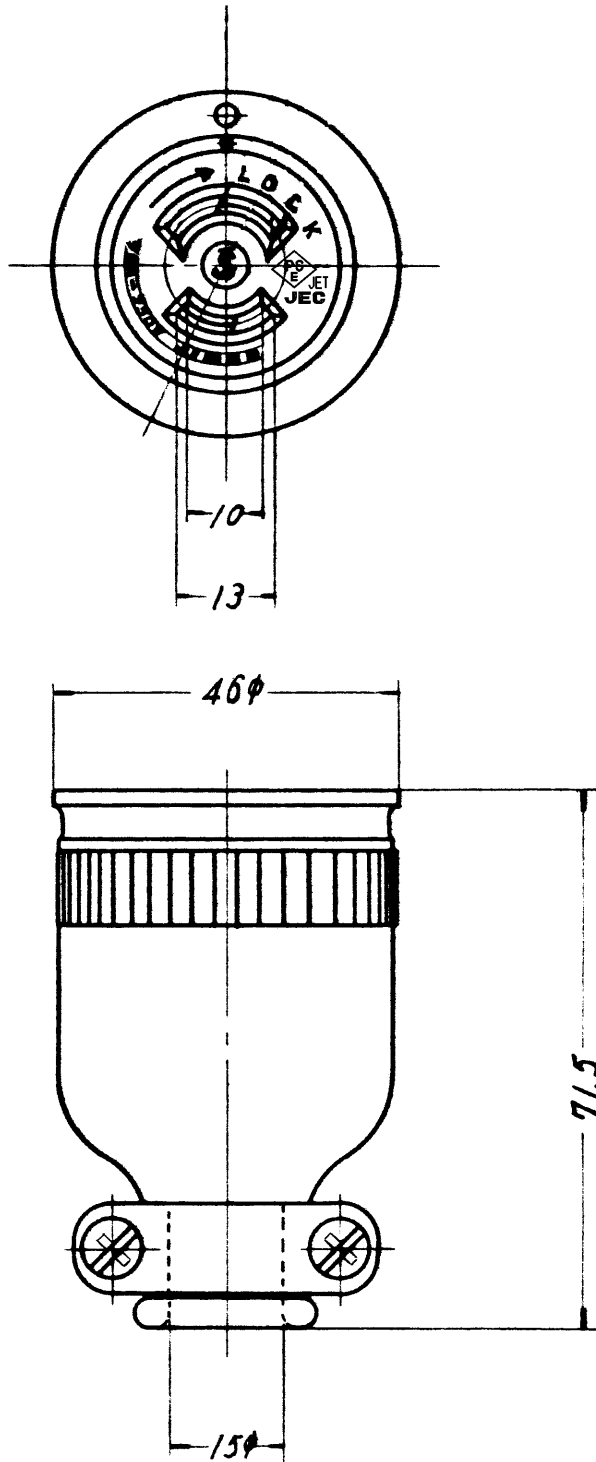

製 番	1 2 4 3	製 品 名	引掛コードコネクタボディ	特定電気用品
			2極 20A-250V	第三角法

※仕様および外観は商品改良のため、予告なく変更することがありますのでご了承ください。

作 成	平成17年03月01日	 神保電器株式会社
--------	-------------	--