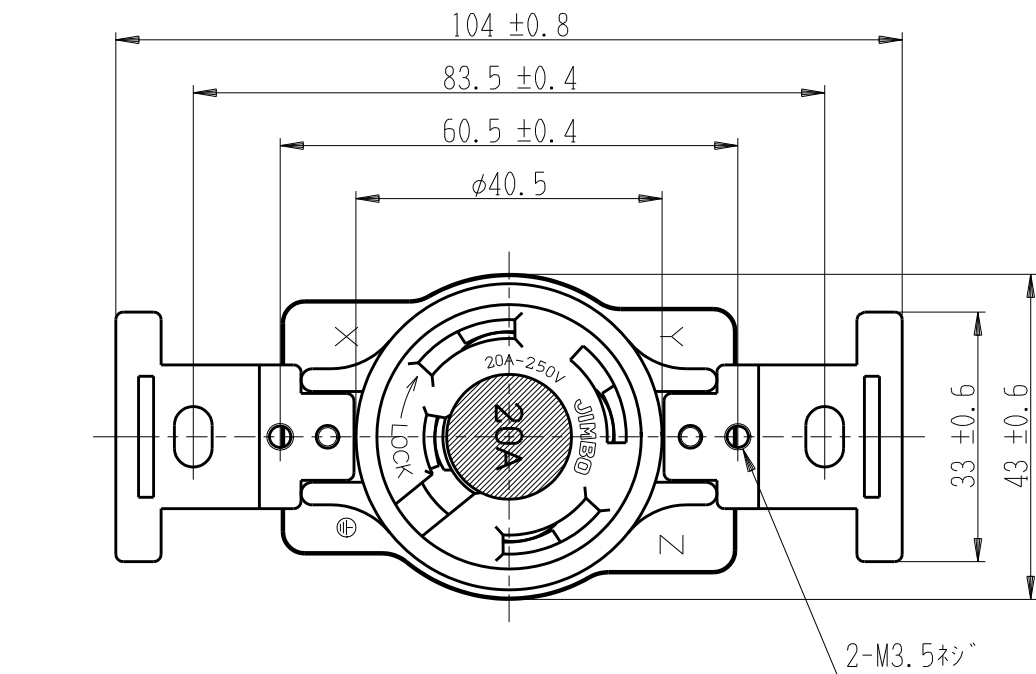

製 番	1 2 3 9	製 品 名	埋込引掛コンセント	特定電気用品
			3極接地極付 20A-250V	第三角法

製造中止

2023年03月31日

※ 仕様及び外観は商品改良のため、予告なく変更する事がありますので、都度、最新版をご確認ください。

作 成	2020年07月06日	神保電器株式会社
--------	-------------	----------