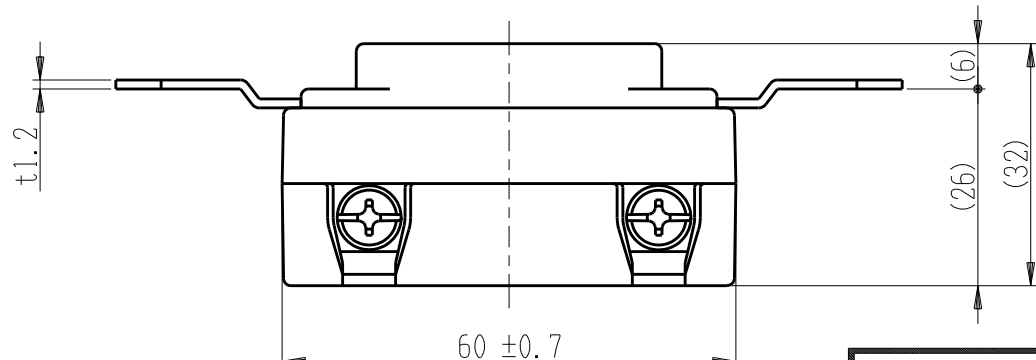

製 番	1 2 3 9	製 品 名	埋込引掛コンセント	特定電気用品
			3極接地極付 20A-250V	第三角法

製造中止

2023年03月31日

※ 仕様及び外観は商品改良のため、予告なく変更する事がありますので、都度、最新版をご確認ください。

作 成	2020年07月06日	神保電器株式会社
--------	-------------	----------