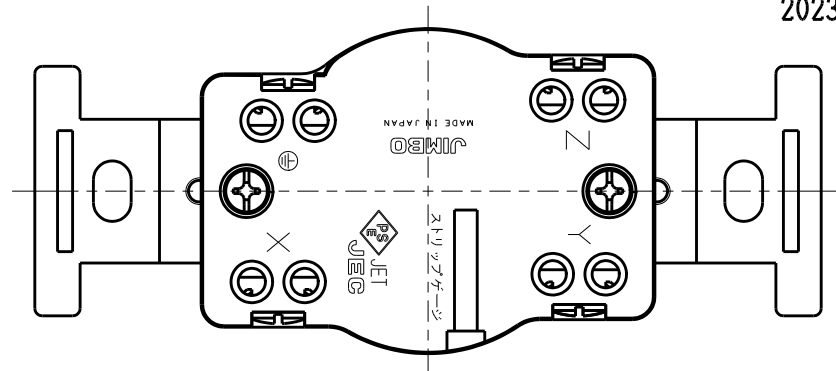

製 番	1 2 3 9	製 品 名	埋込引掛コンセント	特定電気用品
			3極接地極付 20A-250V	第三角法

製造中止

2023年03月31日

※ 仕様及び外観は商品改良のため、予告なく変更する事がありますので、都度、最新版をご確認ください。

作 成	2020年07月06日	神保電器株式会社
--------	-------------	----------