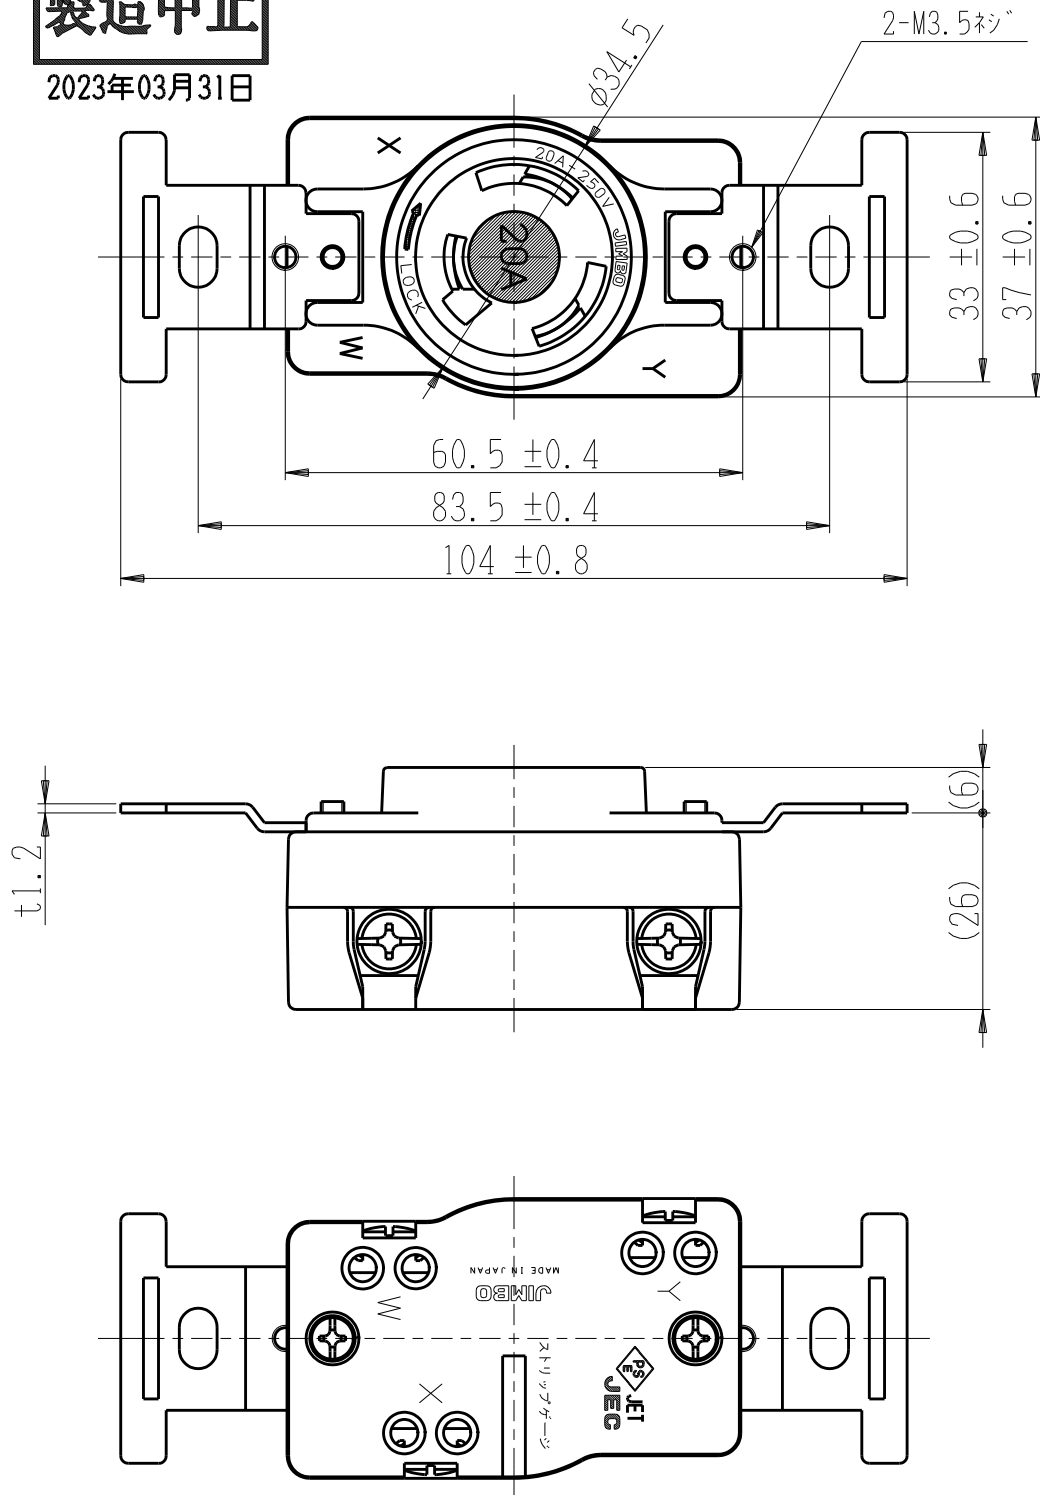

| | | | | |
|--------|---------|-------------|-------------|--------|
| 製 番 | 1 2 3 8 | 製 品 名 | 引掛埋込コンセント | 特定電気用品 |
| | | | 3極 20A-250V | 第三角法 |

製造中止

2023年03月31日

※ 仕様及び外観は商品改良のため、予告なく変更する事がありますので、都度、最新版をご確認ください。