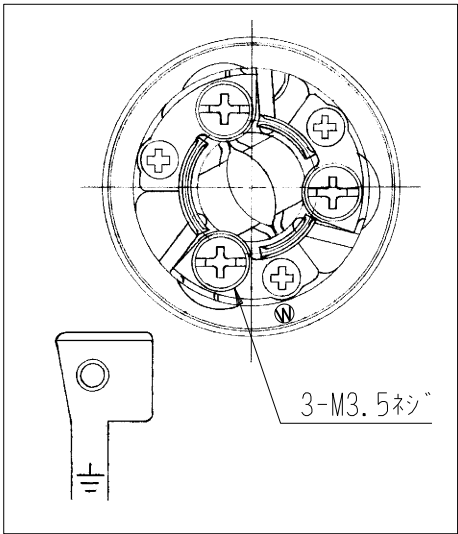

製 番	1 2 3 4	製 品 名	引掛さし込プラグ	特定電気用品
			2極接地極付 15A-125V	第三角法

**製造中止**

平成27年03月07日

※仕様及び外観は商品改良のため、予告なく変更することがありますのでご了承ください。

作 成	平成26年03月17日	神保電器株式会社
--------	-------------	----------