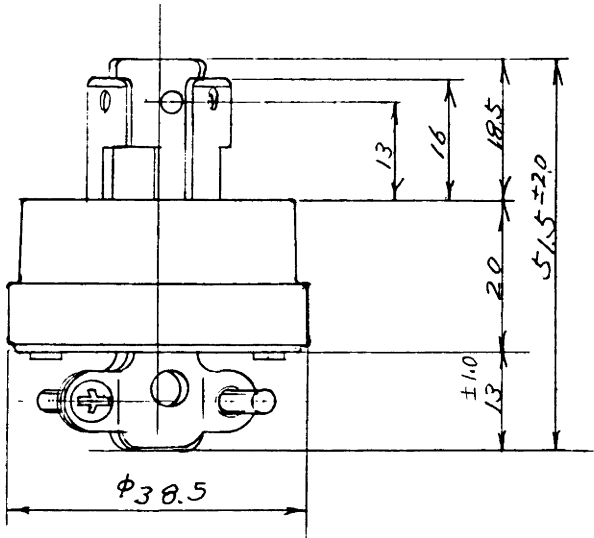

製 番	1 2 3 4	製 品 名	引掛さし込プラグ	特定電気用品
			2極接地極付 15A-125V	第三角法

**製造中止**

平成27年03月07日

※仕様及び外観は商品改良のため、予告なく変更することがありますのでご了承ください。

作 成	平成26年03月17日	神保電器株式会社
--------	-------------	----------