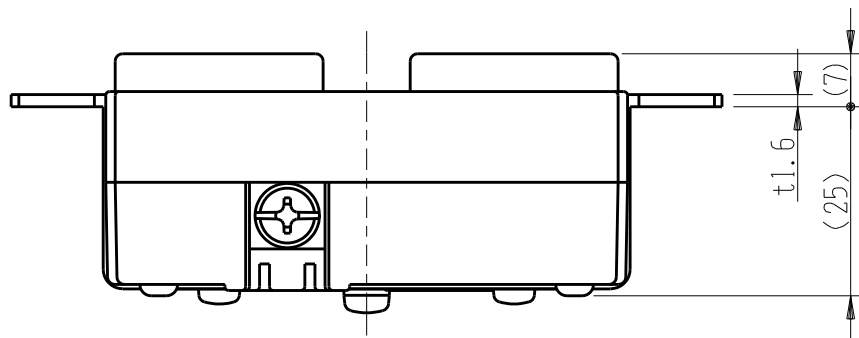

製 番	1232-2AK	製 品 名	引掛埋込ダブルコンセント	特定電気用品
			2極接地極付 15A-125V	第三角法

製造中止
2022年02月24日

※ 仕様及び外観は商品改良のため、予告なく変更する事がありますので、都度、最新版をご確認ください。

作 成	2017年07月12日	神保電器株式会社
--------	-------------	----------