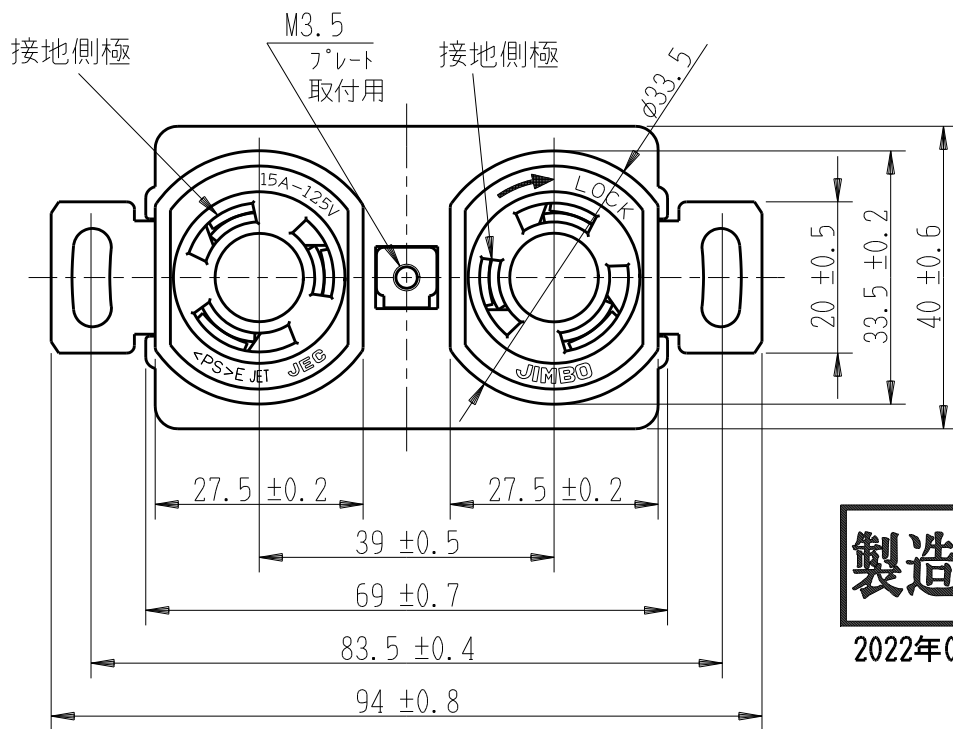

製 番	1232-2AK	製 品 名	引掛埋込ダブルコンセント	特定電気用品
			2極接地極付 15A-125V	第三角法

製造中止
2022年02月24日

※ 仕様及び外観は商品改良のため、予告なく変更する事がありますので、都度、最新版をご確認ください。

作 成	2017年07月12日	神保電器株式会社
--------	-------------	----------