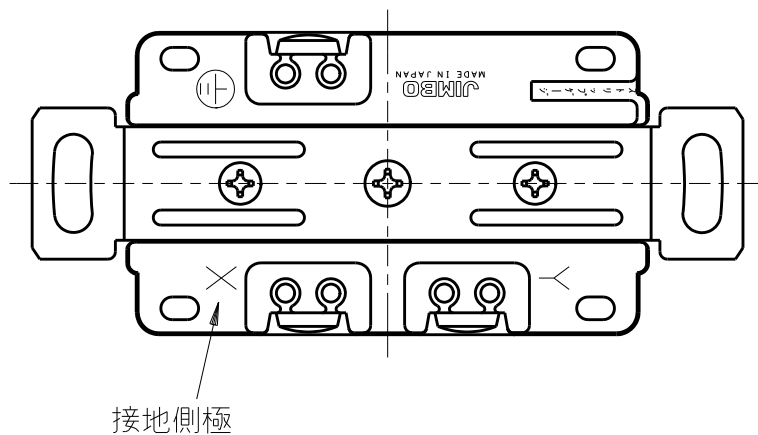

製 番	1232-2AK	製 品 名	引掛埋込ダブルコンセント	特定電気用品
			2極接地極付 15A-125V	第三角法

製造中止
2022年02月24日

※ 仕様及び外観は商品改良のため、予告なく変更する事がありますので、都度、最新版をご確認ください。

作 成	2017年07月12日	神保電器株式会社
--------	-------------	----------