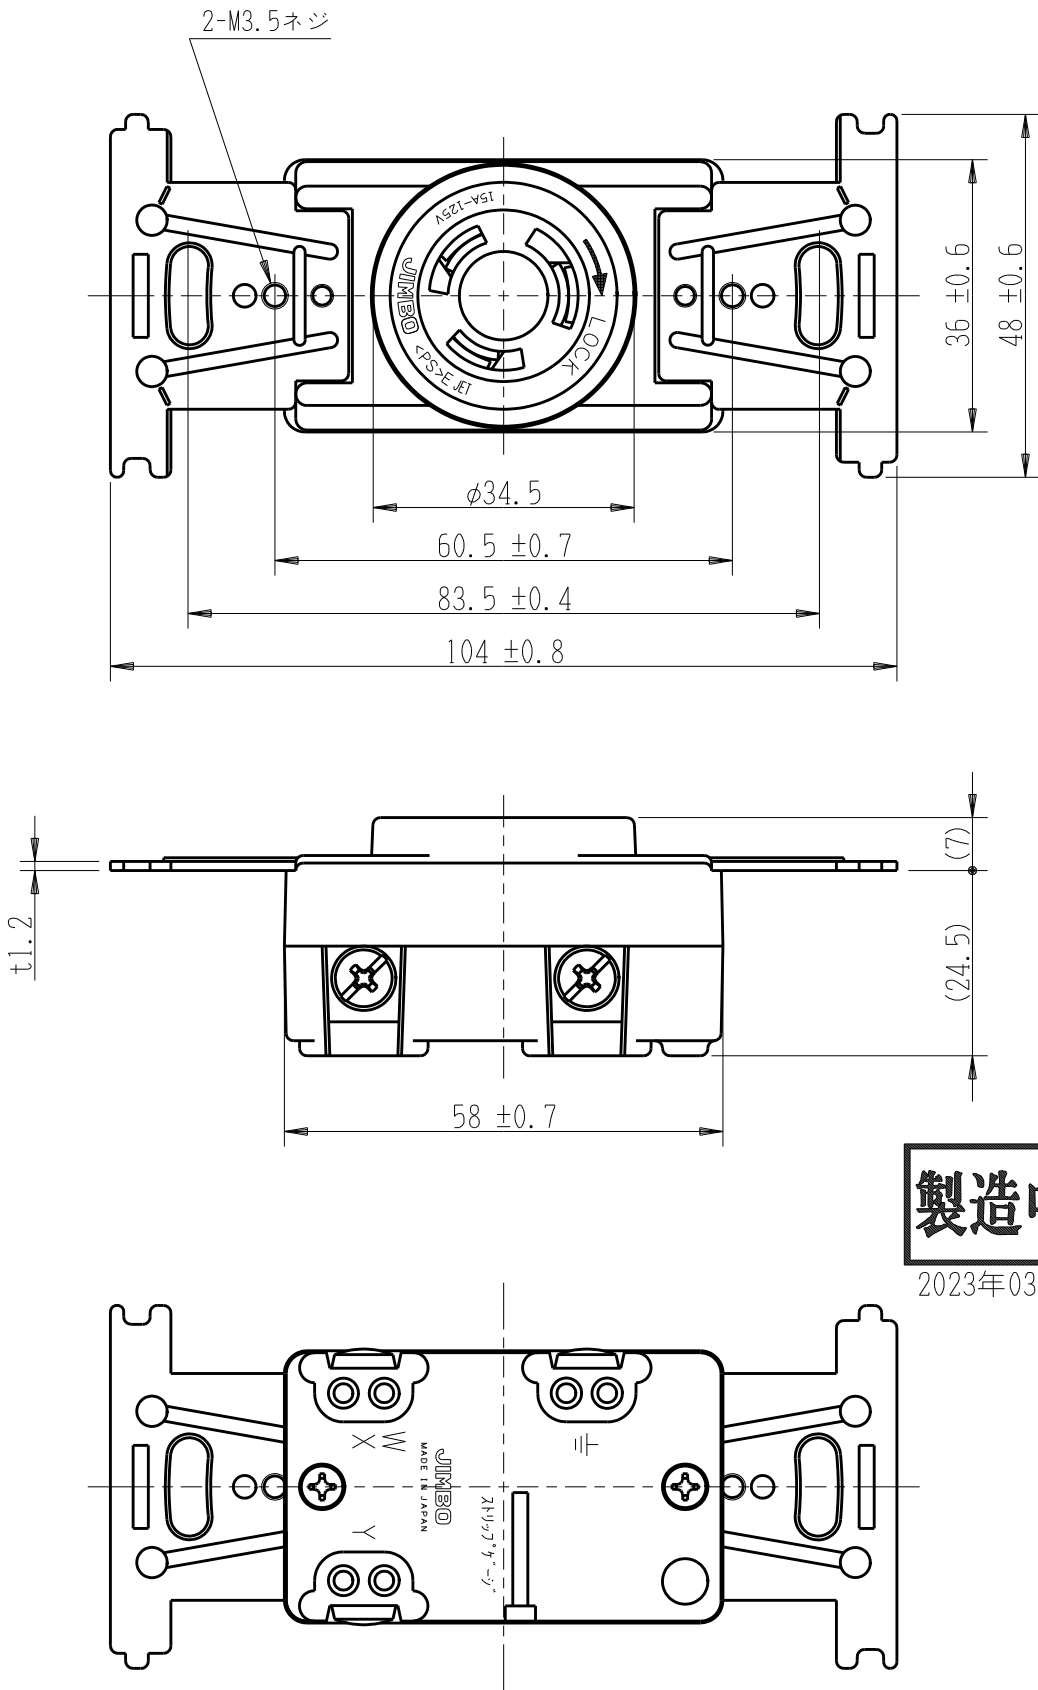

製 番	1232	製 品 名	引掛埋込コンセント	特定電気用品
			2極接地極付 15A-125V	第三角法

※ 仕様及び外観は商品改良のため、予告なく変更する事がありますので、都度、最新版をご確認ください。

作 成	2017年07月12日	神保電器株式会社
--------	-------------	----------