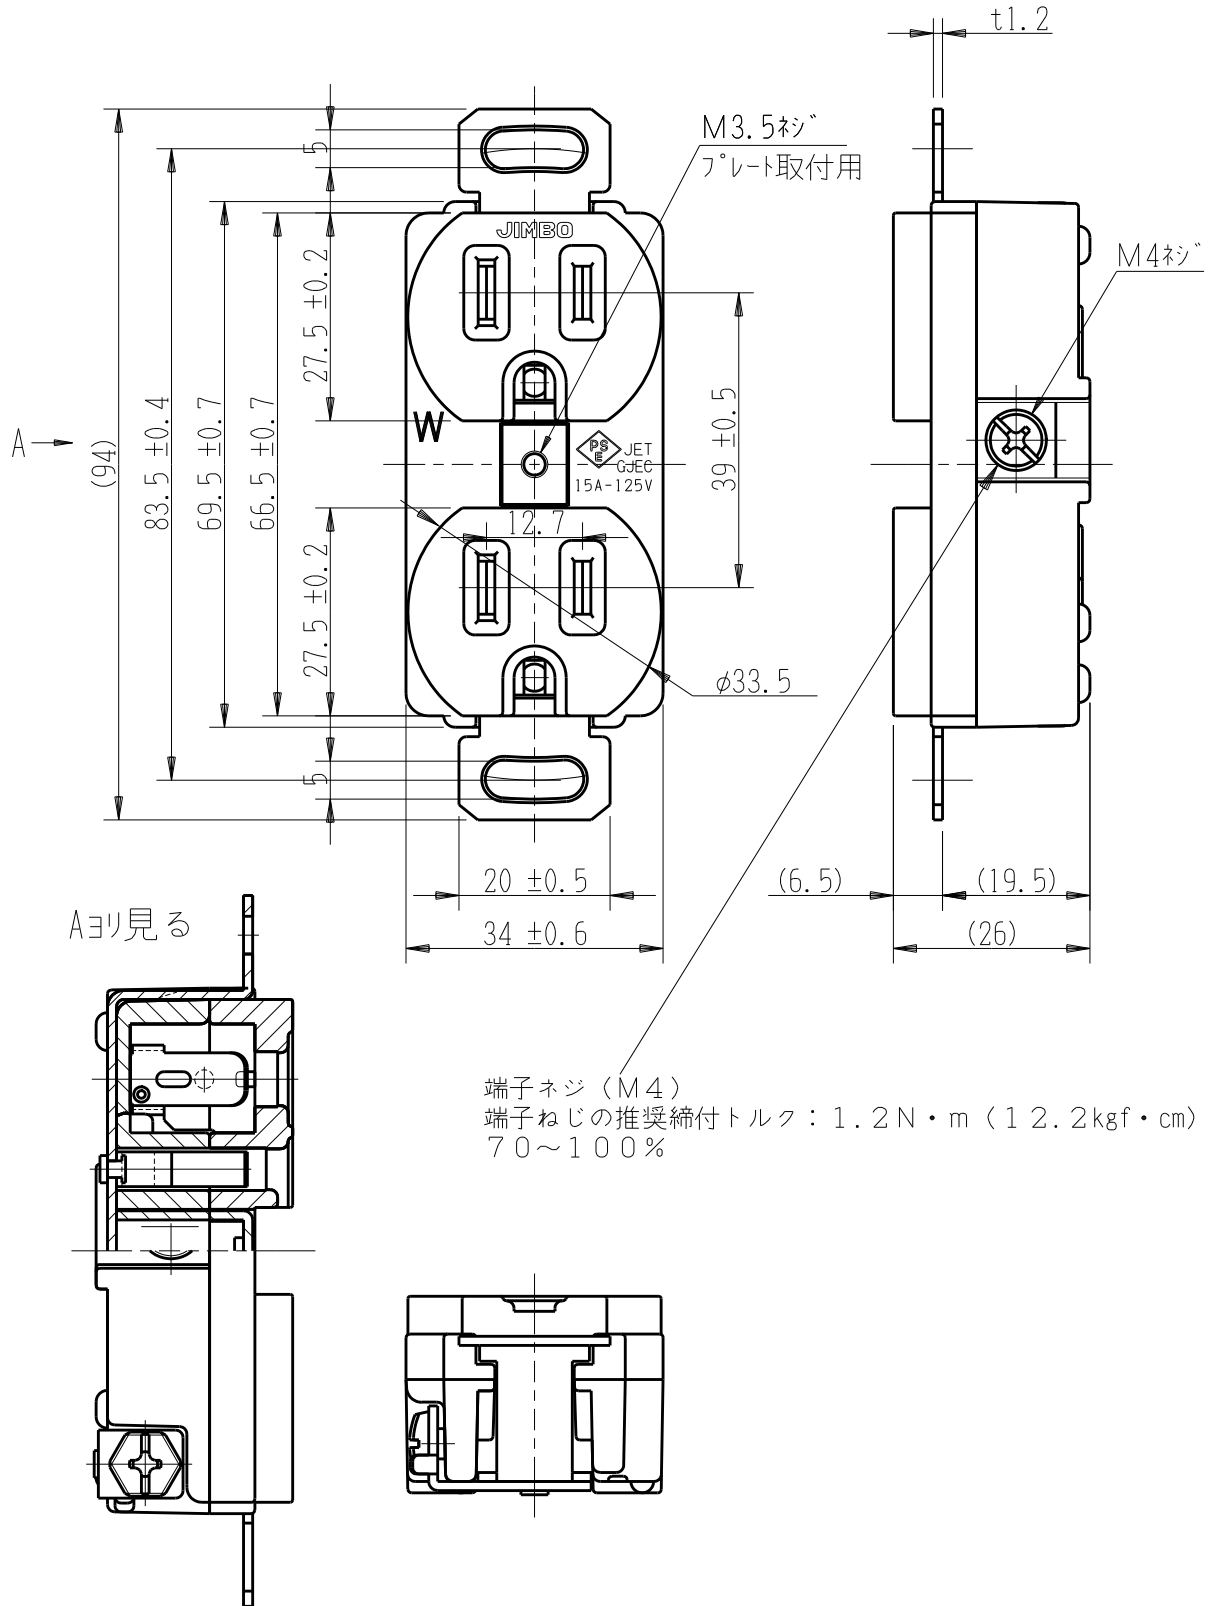

製 番	1132A	製 品 名	埋込接地複式コンセント (A形)	特定電気用品
			2極接地極付 15A-125V	第三角法

※ 仕様及び外観は商品改良のため、予告なく変更する事がありますので、都度、最新版をご確認ください。

作 成	2023年01月13日	 神保電器株式会社
--------	-------------	--