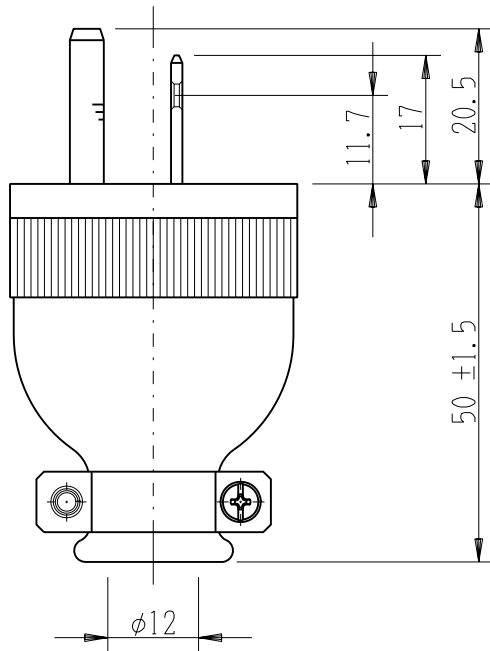

製 番	1 1 3 1	製 品 名	接地形ゴム差込みプラグ	特定電気用品
			2極接地極付 15A-250V	第三角法

※ 仕様及び外観は商品改良のため、予告なく変更する事がありますので、都度、最新版をご確認ください。

作 成	2017年05月12日	 <b>神保電器株式会社</b>
--------	-------------	---