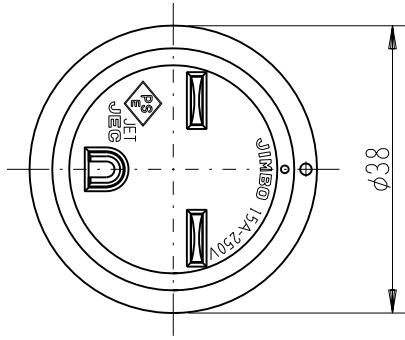

製 番	1 1 3 1	製 品 名	接地形ゴム差込みプラグ	特定電気用品
			2極接地極付 15A-250V	第三角法

※ 仕様及び外観は商品改良のため、予告なく変更する事がありますので、都度、最新版をご確認ください。

作 成	2017年05月12日	 <b>神保電器株式会社</b>
--------	-------------	---