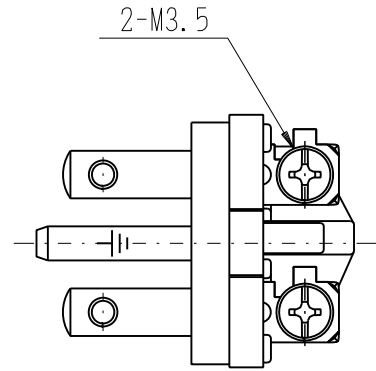

製 番	1 1 3 1	製 品 名	接地形ゴム差込みプラグ	特定電気用品
			2極接地極付 15A-250V	第三角法

※ 仕様及び外観は商品改良のため、予告なく変更する事がありますので、都度、最新版をご確認ください。

作 成	2017年05月12日	 <b>神保電器株式会社</b>
--------	-------------	---