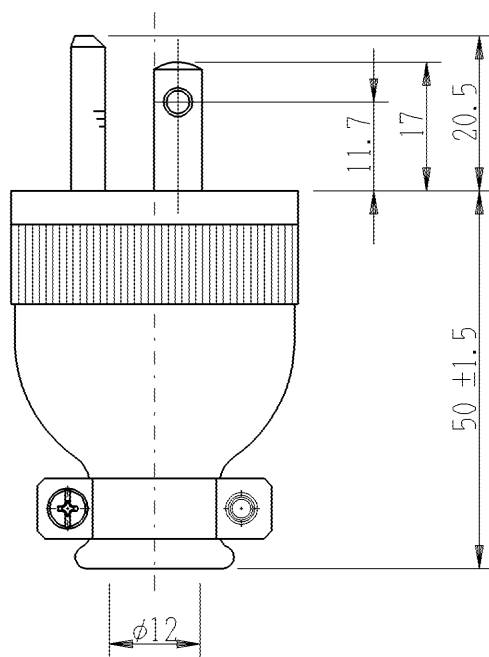

製
番

1 1 3 0

製
品
名

接地形ゴムさし込プラグ

2極接地極付 15A-125V

特定電気用品

第三角法

※仕様および外観は商品改良のため、予告なく変更することがありますのでご了承ください。