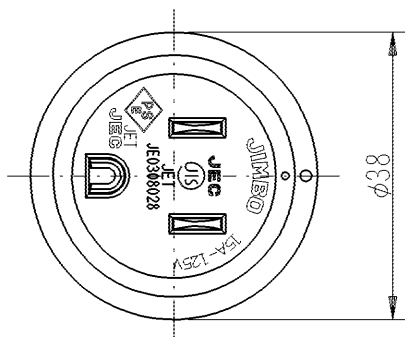

製
番

1 1 3 0

製
品
名

接地形ゴムさし込プラグ

2極接地極付 15A-125V

特定電気用品

第三角法

※仕様および外観は商品改良のため、予告なく変更することがありますのでご了承ください。