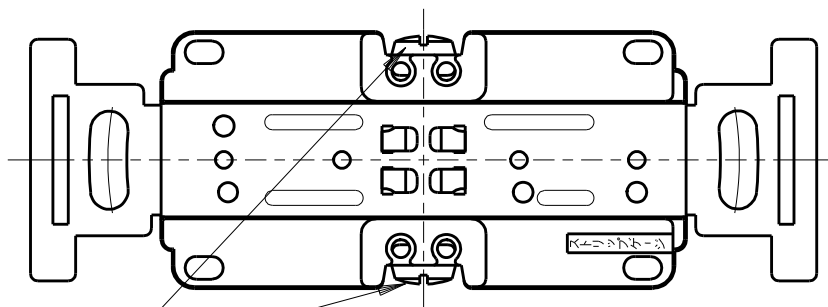

製 番	1060	製 品 名	埋込複式コンセント	特定電気用品
			2極 15A-125V	第三角法

端子ネジ (M4)
端子ねじの推奨締付トルク: 1.2 N・m (12.2 kgf・cm) の70~100%

※ 仕様及び外観は商品改良のため、予告なく変更する事がありますので、都度、最新版をご確認ください。

作 成	2023年01月06日	 神保電器株式会社
--------	-------------	--