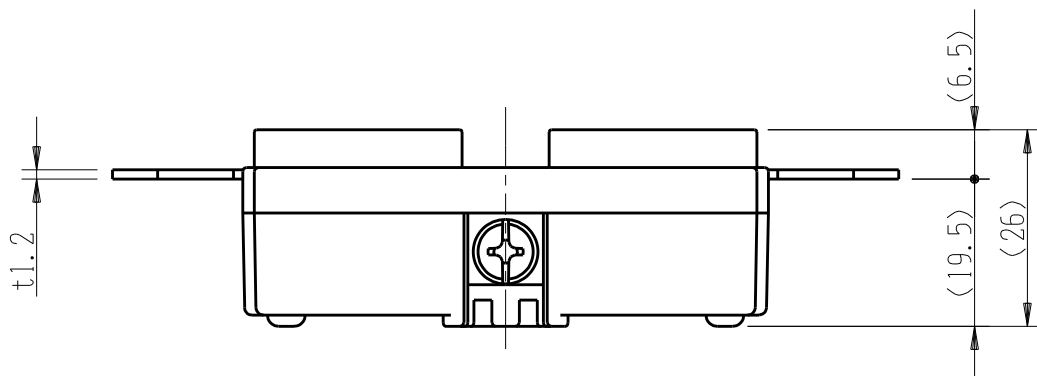

製 番	1060	製 品 名	埋込複式コンセント	特定電気用品
			2極 15A-125V	第三角法

端子ネジ (M4)
端子ねじの推奨締付トルク: 1.2 N・m (12.2 kgf・cm) の70~100%

※ 仕様及び外観は商品改良のため、予告なく変更する事がありますので、都度、最新版をご確認ください。

作 成	2023年01月06日	 神保電器株式会社
--------	-------------	--