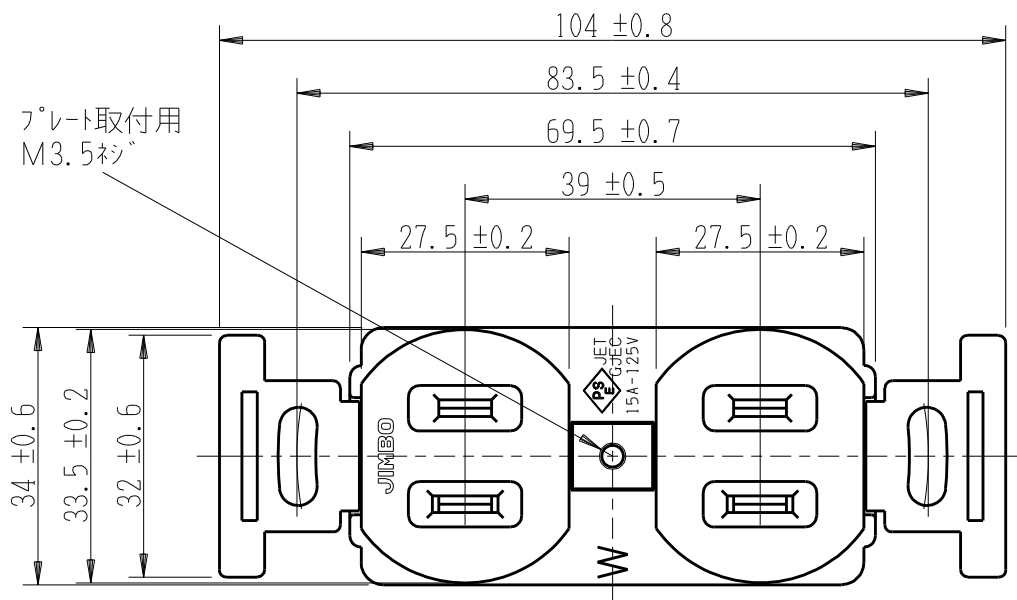

製 番	1060	製 品 名	埋込複式コンセント	特定電気用品
			2極 15A-125V	第三角法

端子ネジ (M4)
端子ねじの推奨締付トルク: 1.2 N・m (12.2 kgf・cm) の70~100%

※ 仕様及び外観は商品改良のため、予告なく変更する事がありますので、都度、最新版をご確認ください。

作 成	2023年01月06日	 神保電器株式会社
--------	-------------	--