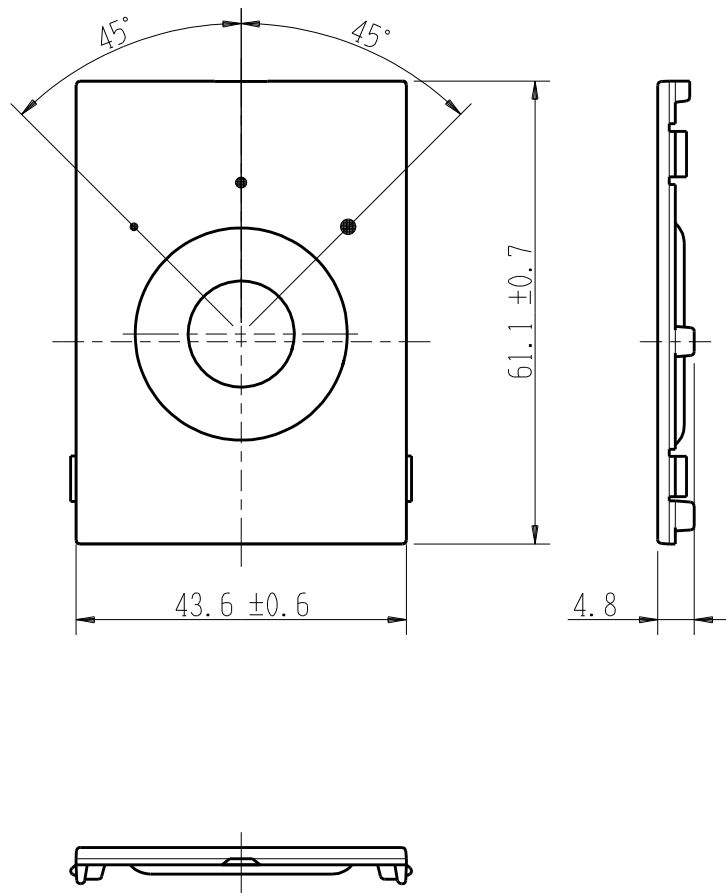

製 番	10568-5	製 品 名	J・ワイド	第 三 角 法
			ロータリスイッチ用 化粧プレート (WJ-RS5B用 JIMB0仕様)	

文字色:オリジナルグレー

※ 仕様及び外観は商品改良のため、予告なく変更する事がありますので、都度、最新版をご確認ください。

作 成	2020年01月24日	 神保電器株式会社
--------	-------------	--