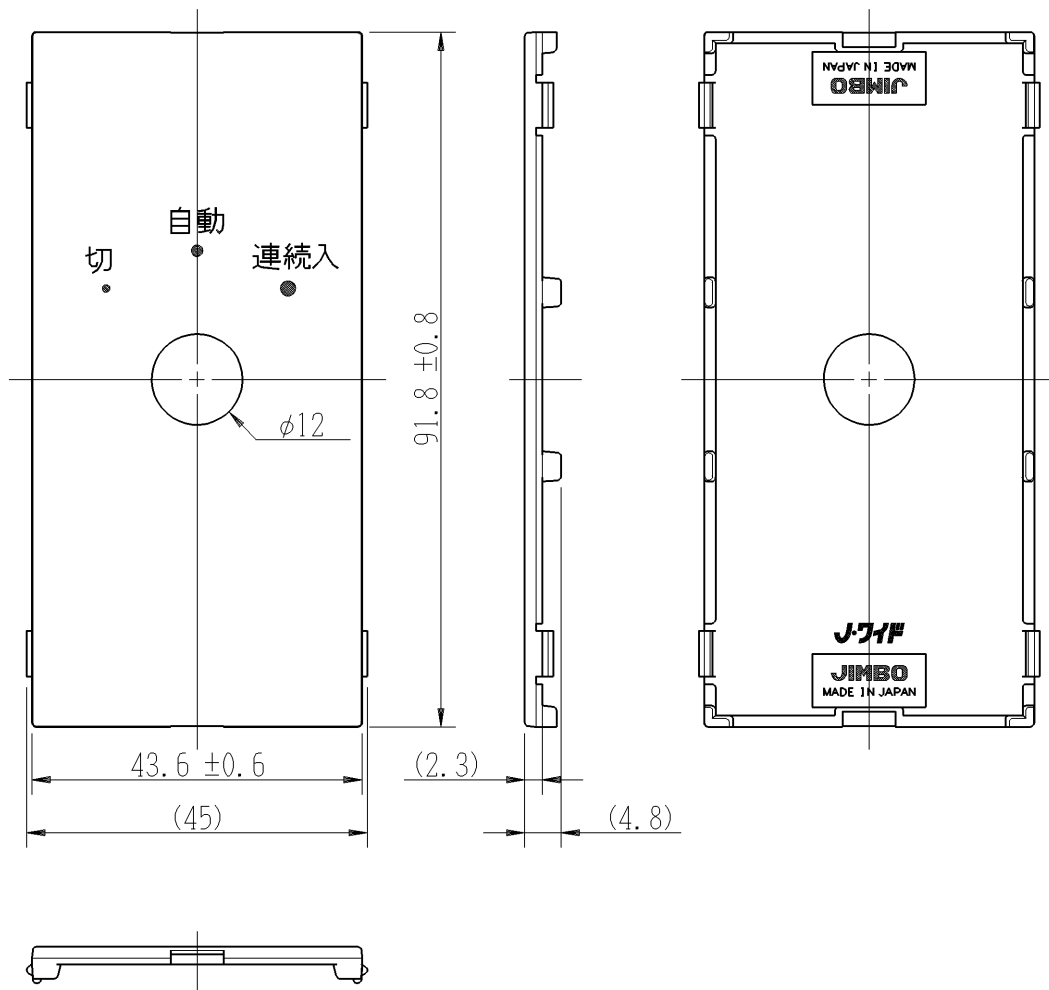

製 番	10560-1RS2	製 品 名	J・ワイド	
			ロータリスイッチ1個用化粧プレート (WJ-RS0S対応)	第三角法

※仕様及び外観は商品改良のため、予告なく変更することがありますのでご了承ください。

作 成	平成14年10月04日	 神保電器株式会社	
--------	-------------	----------------------------------------------------------------------------------------------	--