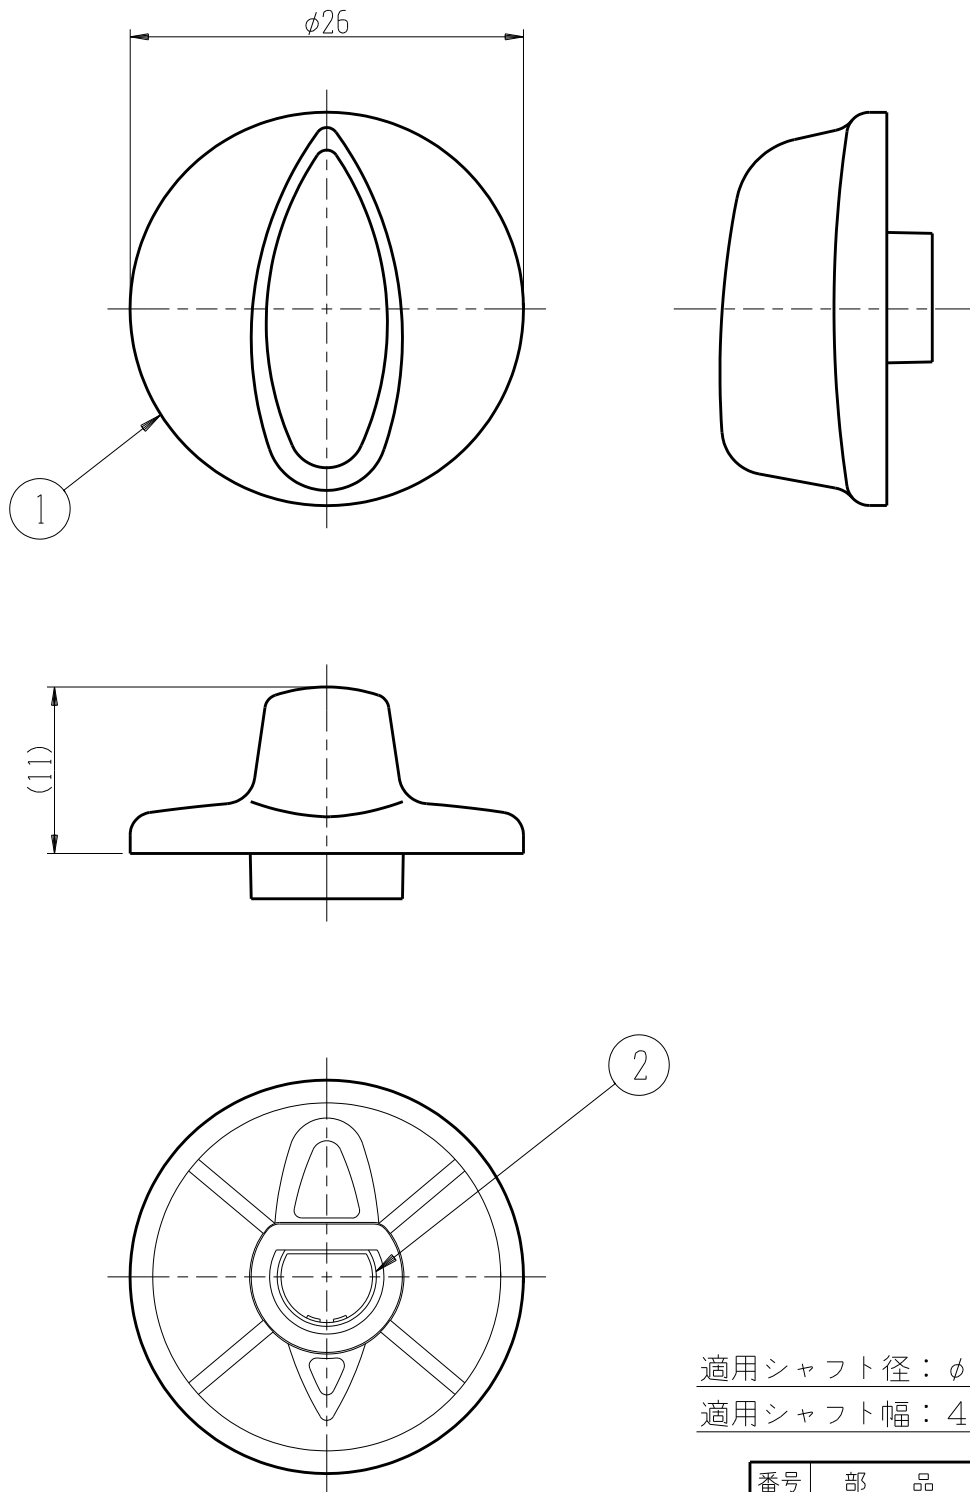

製 番	10284	製 品 名	ツ マ ミ	
			WJ-RS0. RS0S用	第三角法 2 : 1

適用シャフト径：φ 6 mm  
適用シャフト幅：4.5 mm

番号	部 品 名	個数
1	ツ マ ミ	1
2	Dスプリング	1

※ 仕様及び外観は商品改良のため、予告なく変更する事がありますので、都度、最新版をご確認ください。

作 成	2020年04月20日	 神保電器株式会社
--------	-------------	--