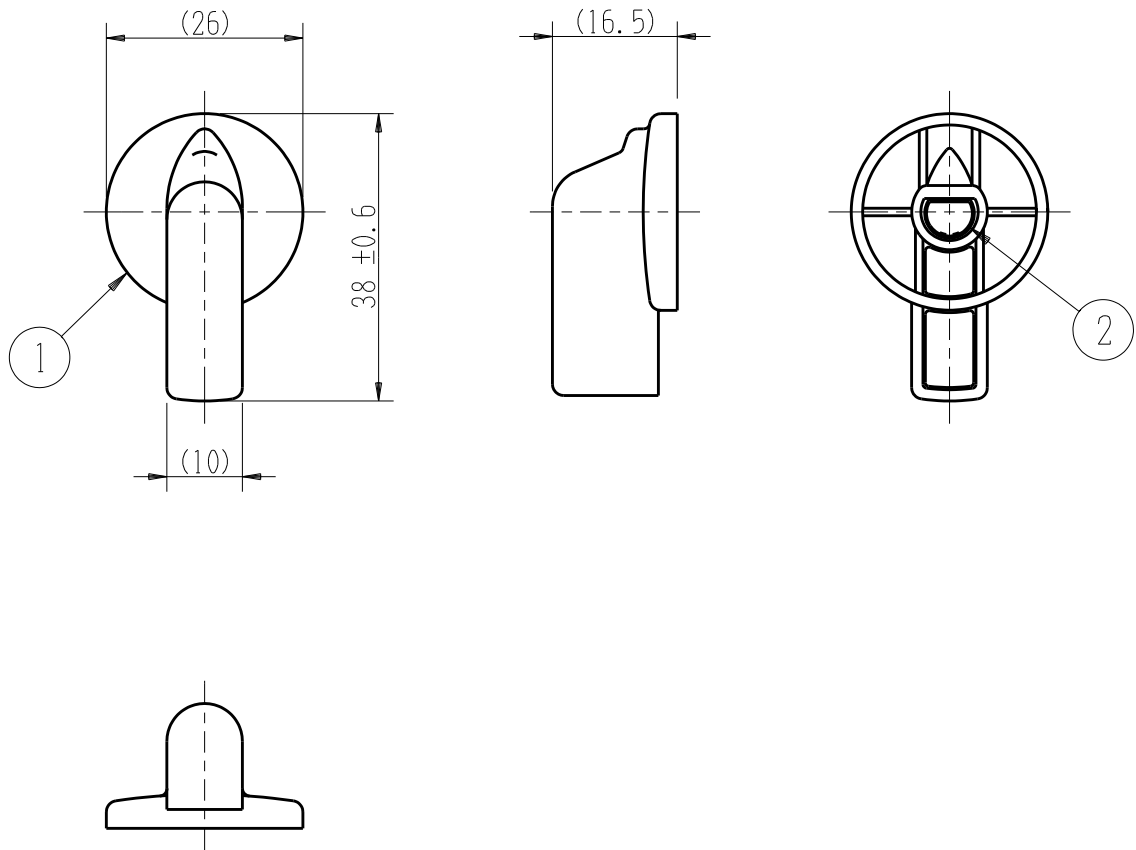

製 番	10282	製 品 名	レバー式ツマミ	
			J・ワイド ロータリースイッチ用	第三角法

適用シャフト径：φ 6 mm

適用シャフト幅：4.5 mm

番号	部 品 名	個数
1	ツ マ ミ	1
2	Dスプリング	1

※ 仕様及び外観は商品改良のため、予告なく変更する事がありますので、都度、最新版をご確認ください。

作 成	2020年04月20日	 神保電器株式会社
--------	-------------	--