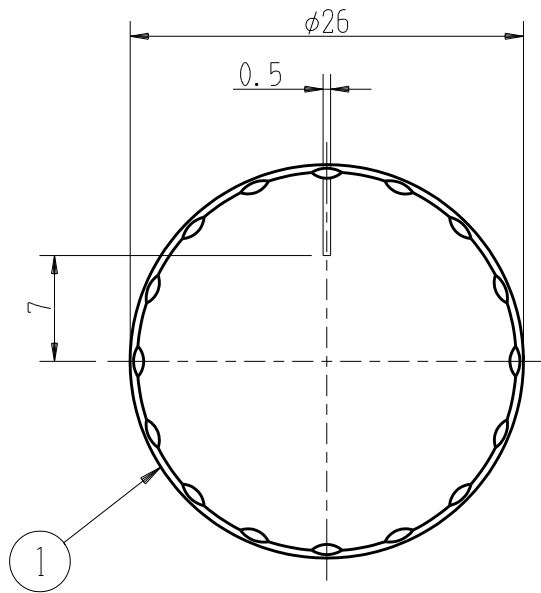

製 番	10171	製 品 名	ツ マ ミ	
			J・ワイド ロータリースイッチ用	第三角法 2 : 1

適用シャフト径： $\phi 6$ mm
 適用シャフト幅：4.5 mm

番号	部 品 名	個数
1	ツ マ ミ	1
2	Dスプリング	1

※ 仕様及び外観は商品改良のため、予告なく変更する事がありますので、都度、最新版をご確認ください。

作 成	2020年04月20日	 神保電器株式会社
--------	-------------	--