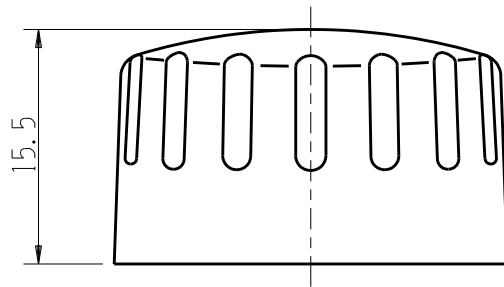

製 番	10171	製 品 名	ツ マ ミ	
			J・ワイド ロータリースイッチ用	第三角法 2 : 1

適用シャフト径： $\phi 6$ mm
 適用シャフト幅：4.5 mm

番号	部 品 名	個数
1	ツ マ ミ	1
2	Dスプリング	1

※ 仕様及び外観は商品改良のため、予告なく変更する事がありますので、都度、最新版をご確認ください。

作 成	2020年04月20日	 神保電器株式会社
--------	-------------	--