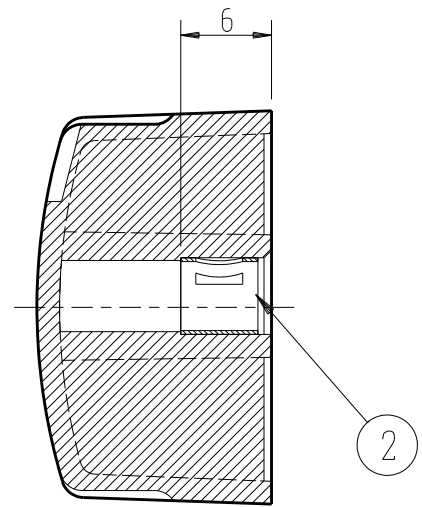

製 番	10171	製 品 名	ツ マ ミ	
			J・ワイド ロータリースイッチ用	第三角法 2 : 1

適用シャフト径： $\phi 6$ mm
 適用シャフト幅：4.5 mm

番号	部 品 名	個数
1	ツ マ ミ	1
2	Dスプリング	1

※ 仕様及び外観は商品改良のため、予告なく変更する事がありますので、都度、最新版をご確認ください。

作 成	2020年04月20日	 神保電器株式会社
--------	-------------	--